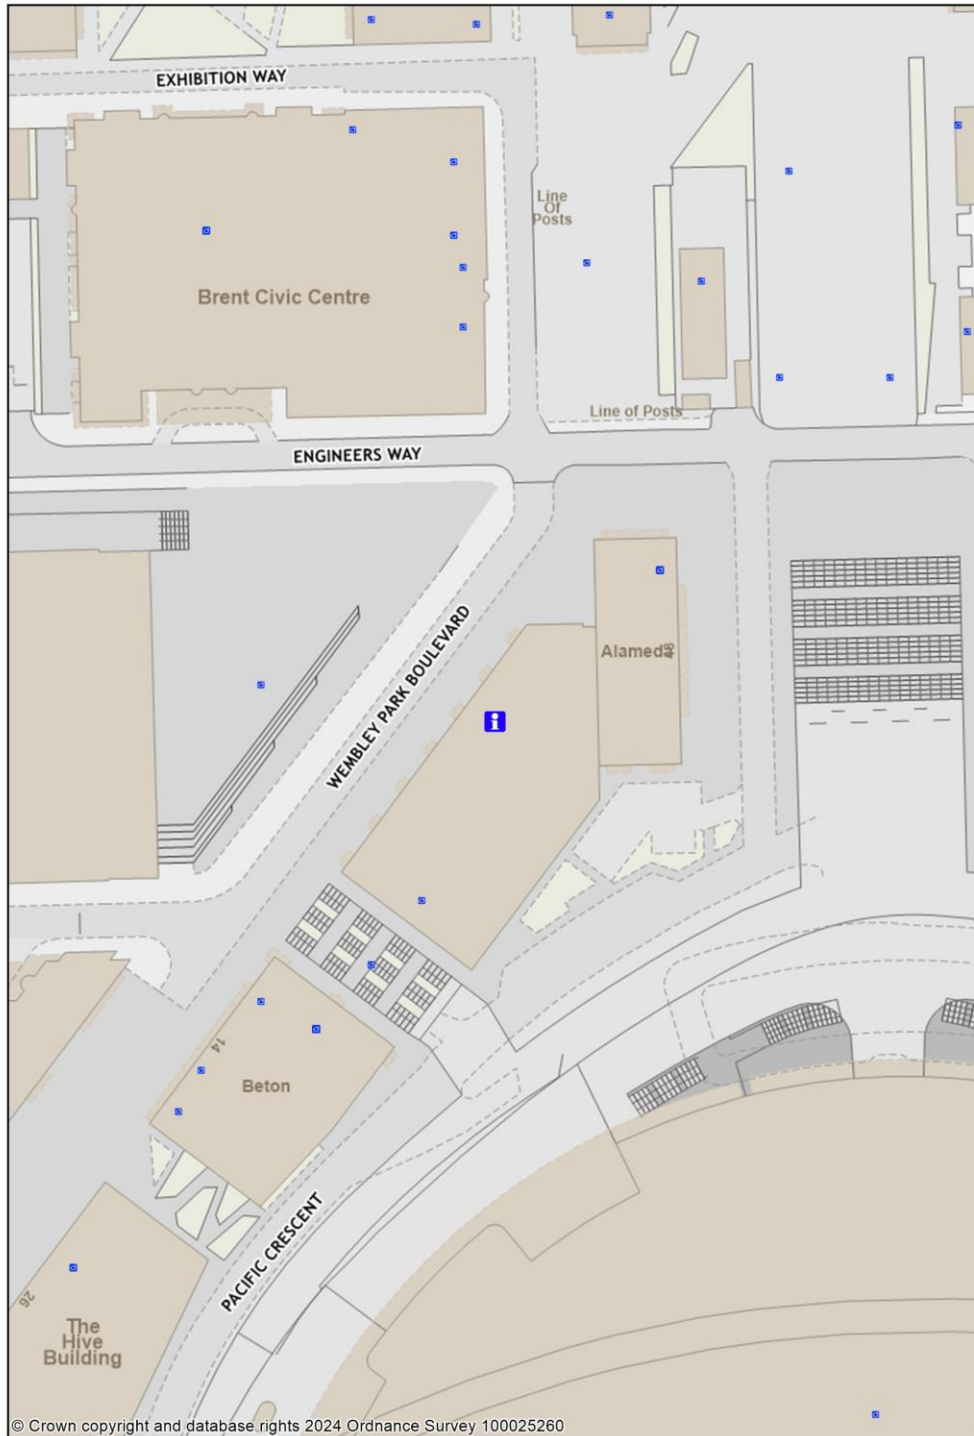

Basemap Map

1:1250

0 0.02 0.04 kilometres